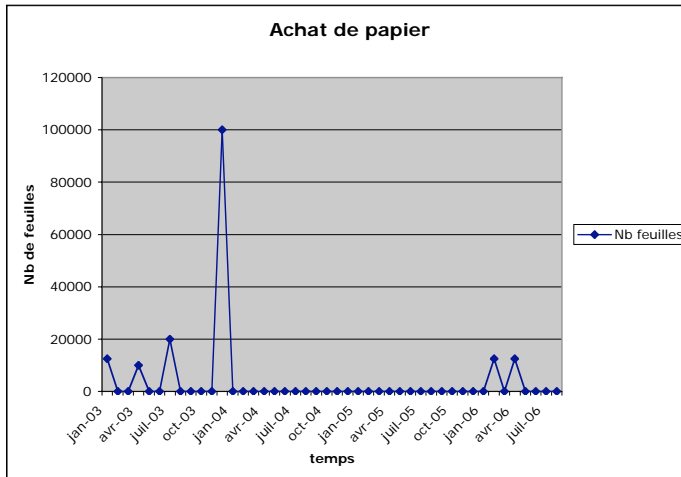

## DES BONNES SURPRISES...

- Imprimeur (Van Ruys) encore plus vert!
- Conso d'eau mini:  
< 3m<sup>3</sup>/an/etp << 20m<sup>3</sup>déduct/an/empl.
- Imprimante pré réglée (minimiser encre)

© Réseau IDée

## ET LES AUTRES ...

- Contrat leasing copieur surévalué (anal. factures)
- Notion de « papier recyclable » ...variable! (tri)
- Pls vanes radiateurs défectueuses (audit)
- ...

- Pas d'auto... car pas de place de parking!  
(+ STIB, gare, abonnement, indemn. vélo...)
- Audit énergétique... gagné au concours ABEA!
- Pas d'eau chaude ... car chauffe-eau en panne!

© Réseau IDée

- RID locataire...
- ...Calorimètres
- ...Baisser chauffage soir!
- Pesée des poubelles!

© Réseau IDée

- Suivi conso papier
- Achat bio *et* éthique *et* peu emballé ...*et* bon?!
- Usure de la commu
- Procédures!!...
- ...